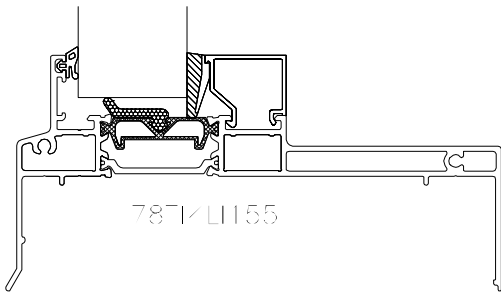

Piirustuksen sisältö

Pontti-ikkuna
Karmiprofiilit

| | | | | | | | |
|---------|------------|-------|-------|--------------|----|---------------|--|
| Päiväys | 22.01.2010 | Suhde | 1:2,5 | Tulostuskoko | A4 | Piirustus nro | |
|---------|------------|-------|-------|--------------|----|---------------|--|