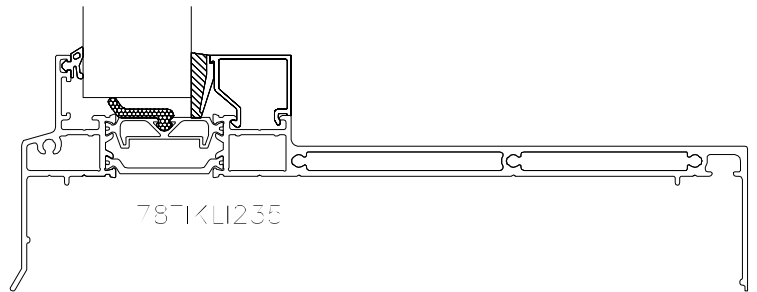

Piirustuksen sisältö

Pontti-ikkuna
Karmiprofiilit

| | | | | | | | |
|---------|------------|-------|-------|--------------|----|---------------|--|
| Päiväys | 22.01.2010 | Suhde | 1:2,5 | Tulostuskoko | A4 | Piirustus nro | |
|---------|------------|-------|-------|--------------|----|---------------|--|