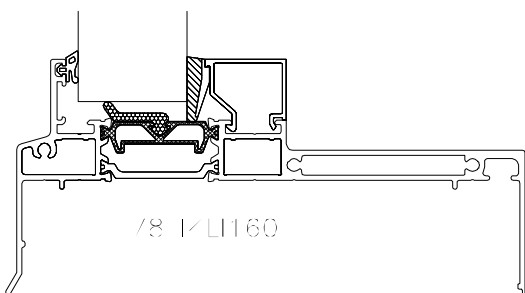

Piirustuksen sisältö

Pontti-ikkuna
Karmiprofiilit

| | | | | | | | |
|---------|------------|-------|-------|--------------|----|---------------|--|
| Päiväys | 22.01.2010 | Suhde | 1:2,5 | Tulostuskoko | A4 | Piirustus nro | |
|---------|------------|-------|-------|--------------|----|---------------|--|