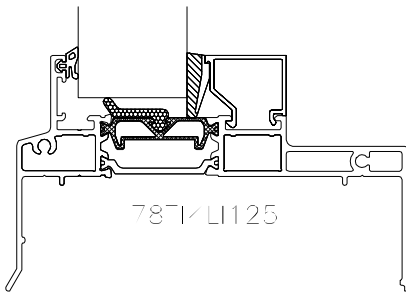

Piirustuksen sisältö

Pontti-ikkuna
Karmiprofiilit

| | | | | | | | |
|---------|------------|-------|-------|--------------|----|---------------|--|
| Päiväys | 22.01.2010 | Suhde | 1:2,5 | Tulostuskoko | A4 | Piirustus nro | |
|---------|------------|-------|-------|--------------|----|---------------|--|