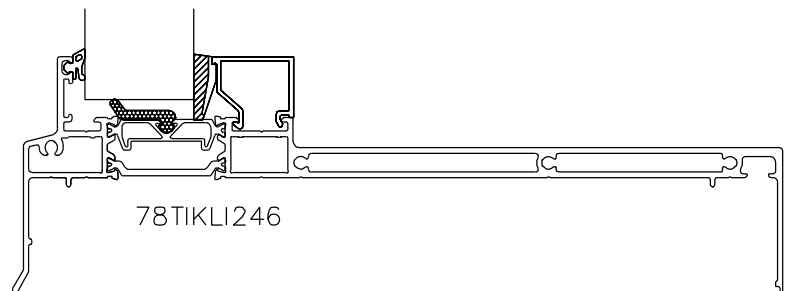

Piirustuksen sisältö

Pontti-window Frameprofiles

Päiväys	22.1.2010	Suhde	1:2,5	Tulostuskoko	A4	Piirustus nro	
---------	-----------	-------	-------	--------------	----	---------------	--

Tikli Group Oy

Yhdystie 40, 62800 Vimpeli • Puh 0207 609 250 • myynti@tikli.com • www.tikli.com