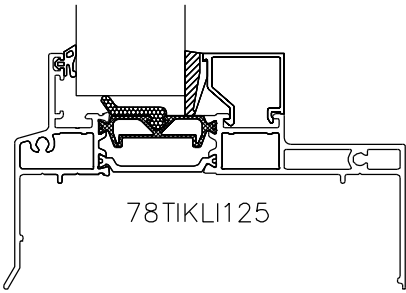

Piirustuksen sisältö

Pontti-window Frameprofiles

Päiväys	22.1.2010	Suhde	1:2,5	Tulostuskoko	A4	Piirustus nro	
---------	-----------	-------	-------	--------------	----	---------------	--

Tikli Group Oy

Yhdystie 40, 62800 Vimpeli • Puh 0207 609 250 • myynti@tikli.com • www.tikli.com