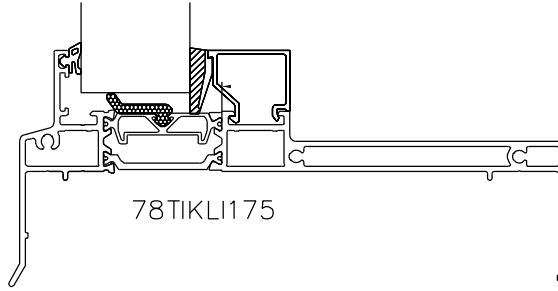

Piirustuksen sisältö

Pontti-window Frameprofiles

Päiväys	22.1.2010	Suhde	1:2,5	Tulostuskoko	A4	Piirustus nro	
---------	-----------	-------	-------	--------------	----	---------------	--

Tikli Group Oy

Yhdystie 40, 62800 Vimpeli • Puh 0207 609 250 • myynti@tikli.com • www.tikli.com