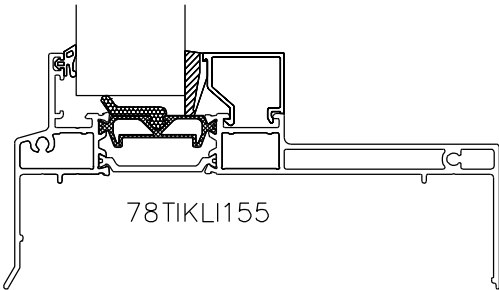

Piirustuksen sisältö

Pontti-window Frameprofiles

Päiväys	22.1.2010	Suhde	1:2,5	Tulostuskoko	A4	Piirustus nro	
---------	-----------	-------	-------	--------------	----	---------------	--

Tikli Group Oy

Yhdystie 40, 62800 Vimpeli • Puh 0207 609 250 • myynti@tikli.com • www.tikli.com