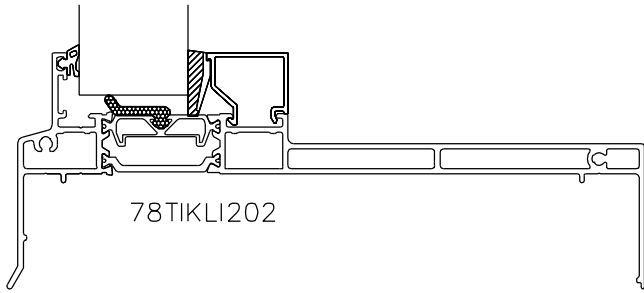

Piirustuksen sisältö

Pontti-window Frameprofiles

Päiväys	22.1.2010	Suhde	1:2,5	Tulostuskoko	A4	Piirustus nro	
---------	-----------	-------	-------	--------------	----	---------------	--

Tikli Group Oy

Yhdystie 40, 62800 Vimpeli • Puh 0207 609 250 • myynti@tikli.com • www.tikli.com