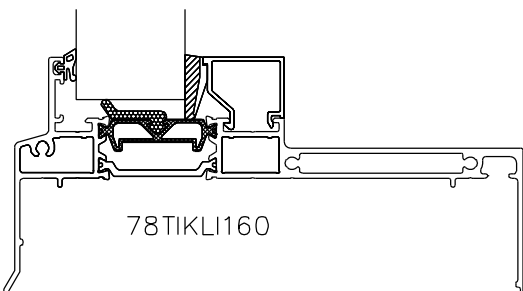

Piirustuksen sisältö

Pontti-window Frameprofiles

Päiväys	22.1.2010	Suhde	1:2,5	Tulostuskoko	A4	Piirustus nro	
---------	-----------	-------	-------	--------------	----	---------------	--

Tikli Group Oy

Yhdystie 40, 62800 Vimpeli • Puh 0207 609 250 • myynti@tikli.com • www.tikli.com