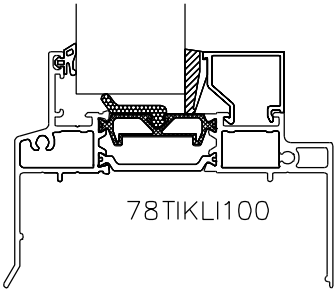

Piirustuksen sisältö

Pontti-window Frameprofiles

Päiväys	22.1.2010	Suhde	1:2,5	Tulostuskoko	A4	Piirustus nro	
---------	-----------	-------	-------	--------------	----	---------------	--

Tikli Group Oy

Yhdystie 40, 62800 Vimpeli • Puh 0207 609 250 • myynti@tikli.com • www.tikli.com