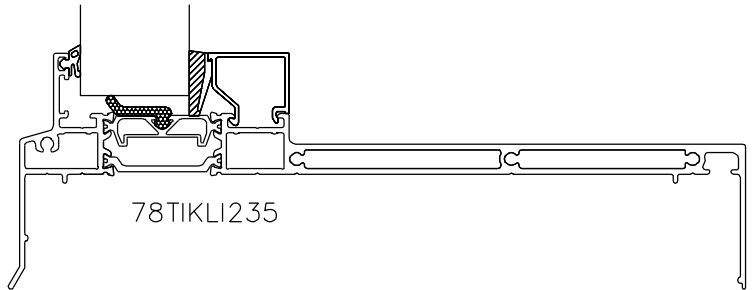

Piirustuksen sisältö

Pontti-window Frameprofiles

Päiväys	22.1.2010	Suhde	1:2,5	Tulostuskoko	A4	Piirustus nro	
---------	-----------	-------	-------	--------------	----	---------------	--

Tikli Group Oy

Yhdystie 40, 62800 Vimpeli • Puh 0207 609 250 • myynti@tikli.com • www.tikli.com